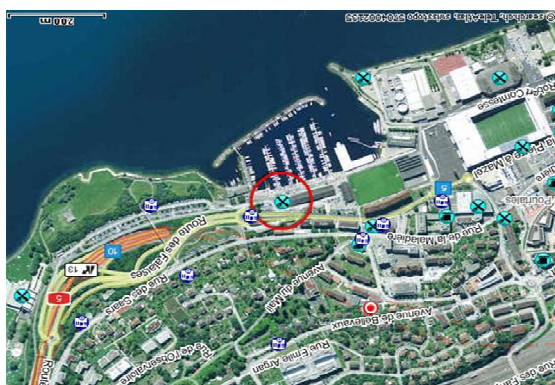

OPTIMIST et LASER de 13h30 à 17h.

Cercle de la Voile de Neuchâtel  
Port du Nid-du-Crô  
Route des falaises 14  
2000 Neuchâtel

Téléphone : 079 955 51 62  
chefdebase@cvn.ch  
www.cvn.ch